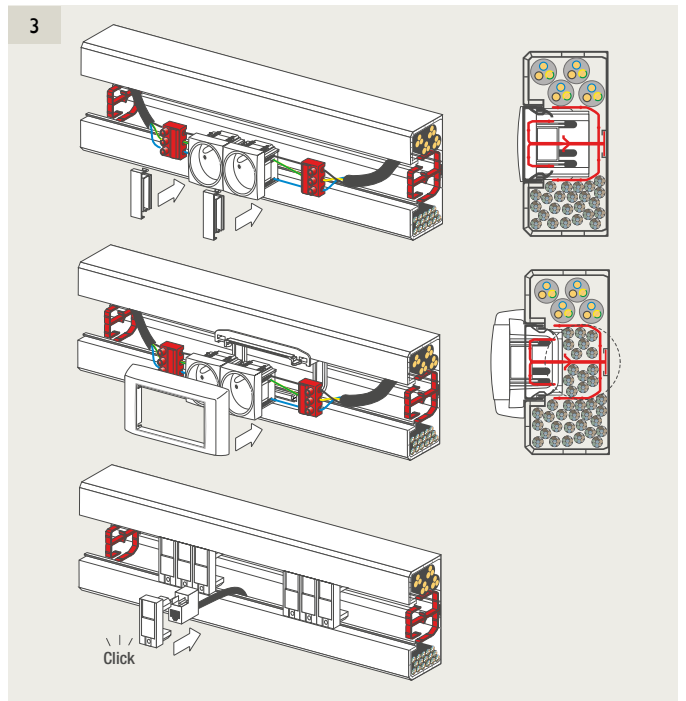

110 x 50 mm	160 x 50 mm
230 Vac 3 x 2,5 mm²	ZONE 1	7	7
	ZONE 2	4	4
UTP ø 6 mm	ZONE 1	21	24
	ZONE 2	12	14
FTP ø 8 mm	ZONE 1	15	16
	ZONE 2	8	7
ZONE 1		1250 mm²	1250 mm²
ZONE 2		662 mm²	662 mm²

3