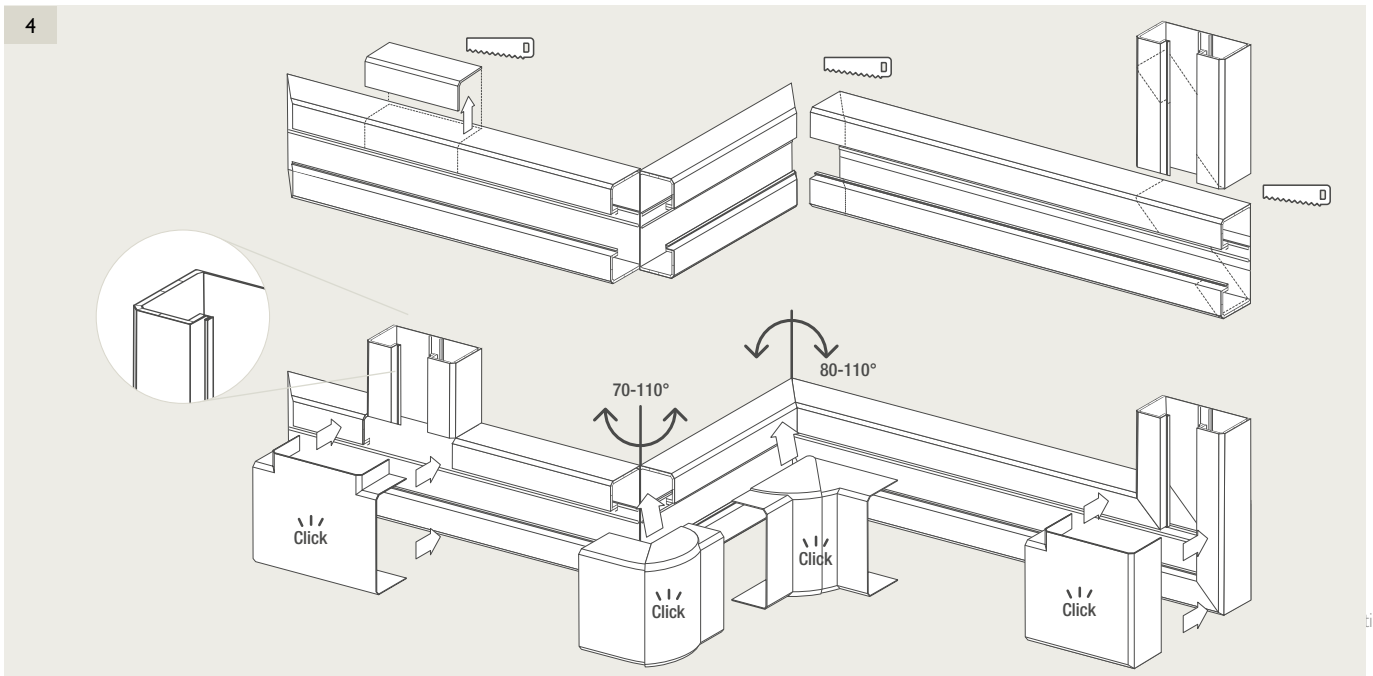

2

		110 x 50 mm	160 x 50 mm
230 Vac 3 x 2,5 mm²	ZONE 1	7	7
	ZONE 2	4	4
UTP ø 6 mm	ZONE 1	21	24
	ZONE 2	12	14
FTP ø 8 mm	ZONE 1	15	16
	ZONE 2	8	7
ZONE 1		1250 mm²	1250 mm²
ZONE 2		662 mm²	662 mm²

3

4

D.1
D.2
D.3
D.4
D.5
D.6