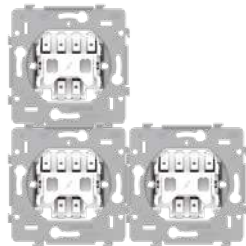

VOORDELEN

Snel en gemakkelijk geïnstalleerd

- alle aansluitklemmen zitten aan de bovenzijde van de sokkel
 - je stript en knipt alle draden eenvoudig op gelijke lengte
 - je hebt meer plaats om de draden te plooiën en het mechanisme in de inbouwdoos te plaatsen
- aansluitschema, schakelsymbool en klemidentificatie in onuitwisbare inkt
- gemakkelijk op de sokkel af te meten ontmantelingslengte
- klauw- en schroefbevestiging
- klemcapaciteit: 2 x 2,5 mm²/klem