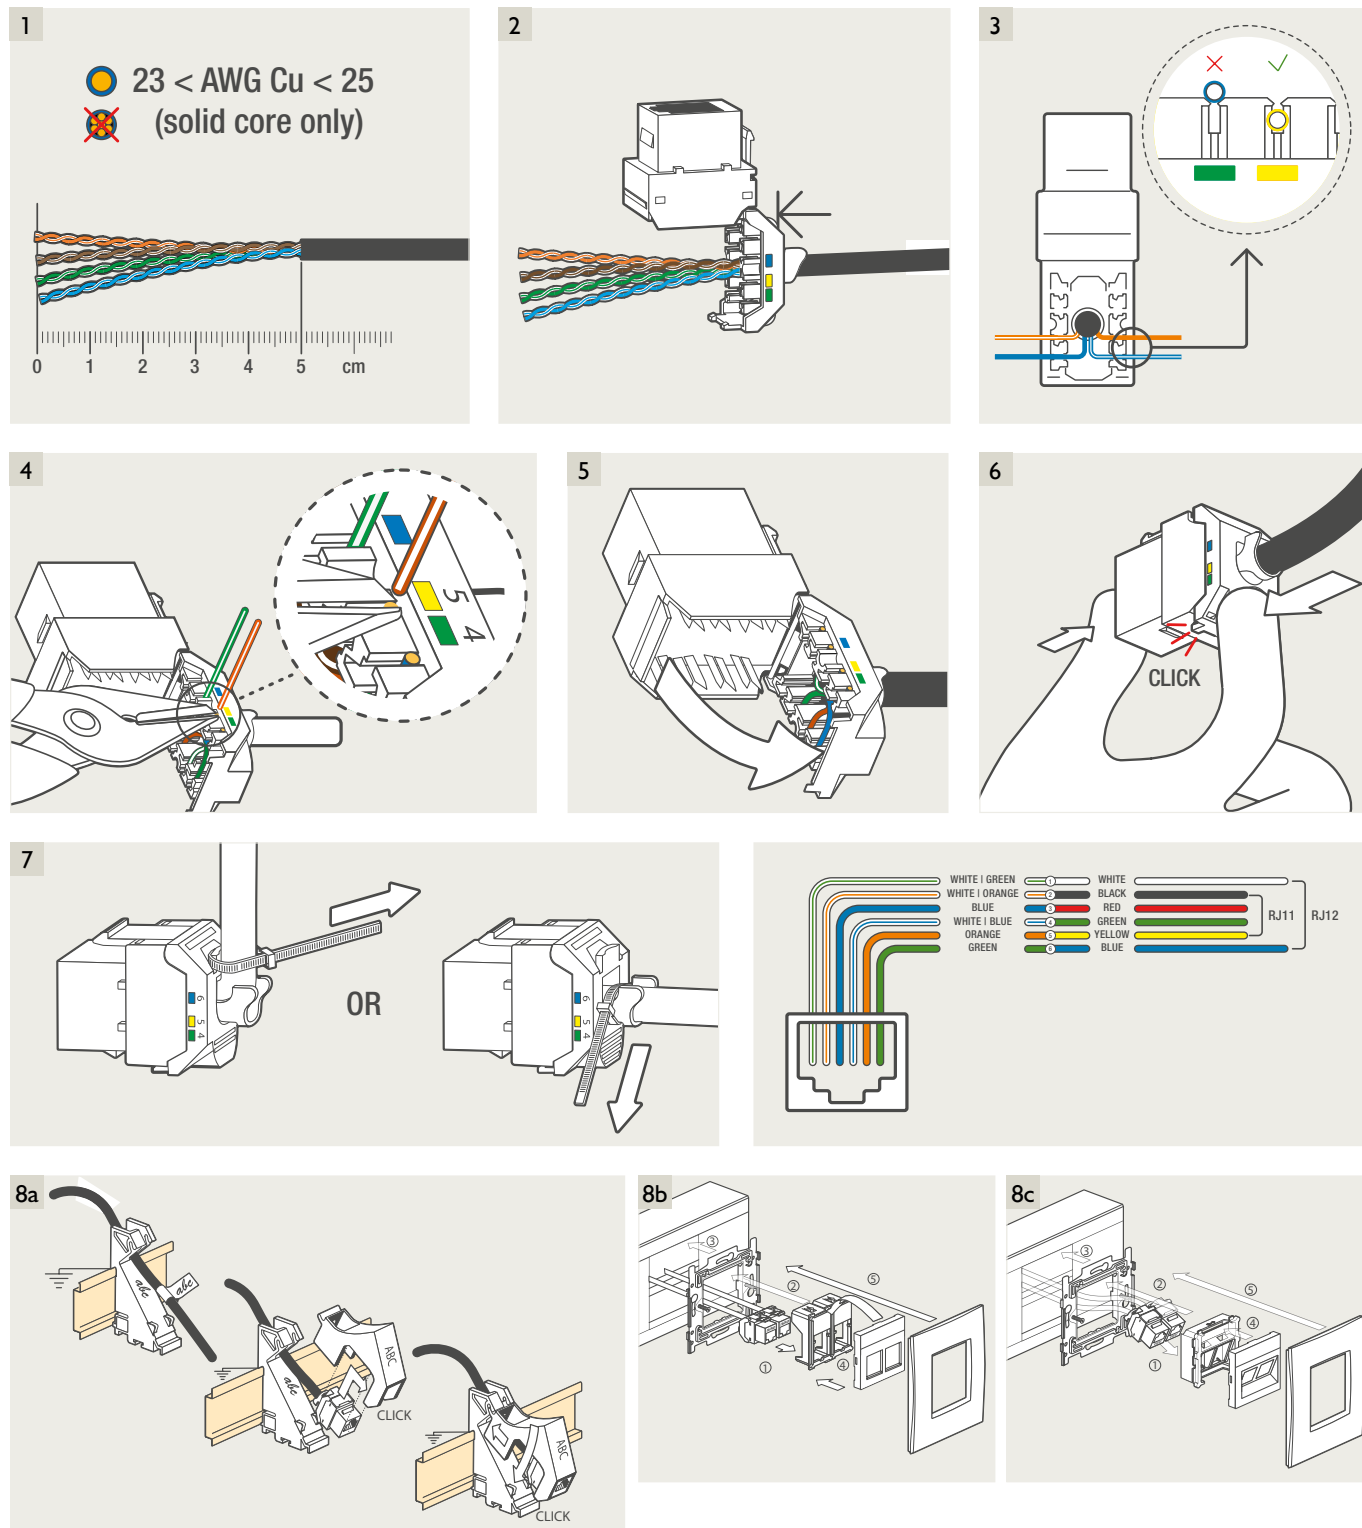

- D.1
- D.2
- D.3
- D.4
- D.5
- D.6

Demontage

Connector RJ45 STP 650-45055 / 650-45066

Montage

Demontage

Connector RJ11 650-45013

Montage

D.1
 D.2
 D.3
 D.4
 D.5
 D.6