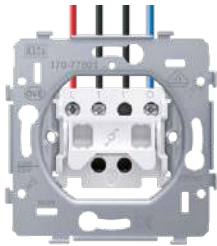

VOORDELEN

Snel en gemakkelijk geïnstalleerd

- alle aansluitklemmen zitten aan de bovenzijde van de sokkel
 - je stript en knipt alle draden eenvoudig op gelijke lengte
 - je hebt meer plaats om de draden te plooiën en het mechanisme in de inbouwdoos te plaatsen
- aansluitschema, schakelsymbool en klemidentificatie in onuitwisbare inkt
- gemakkelijk op de sokkel af te meten ontmantelingslengte
- klauw- en schroefbevestiging
- klemcapaciteit: 2 x 2,5 mm²/klem